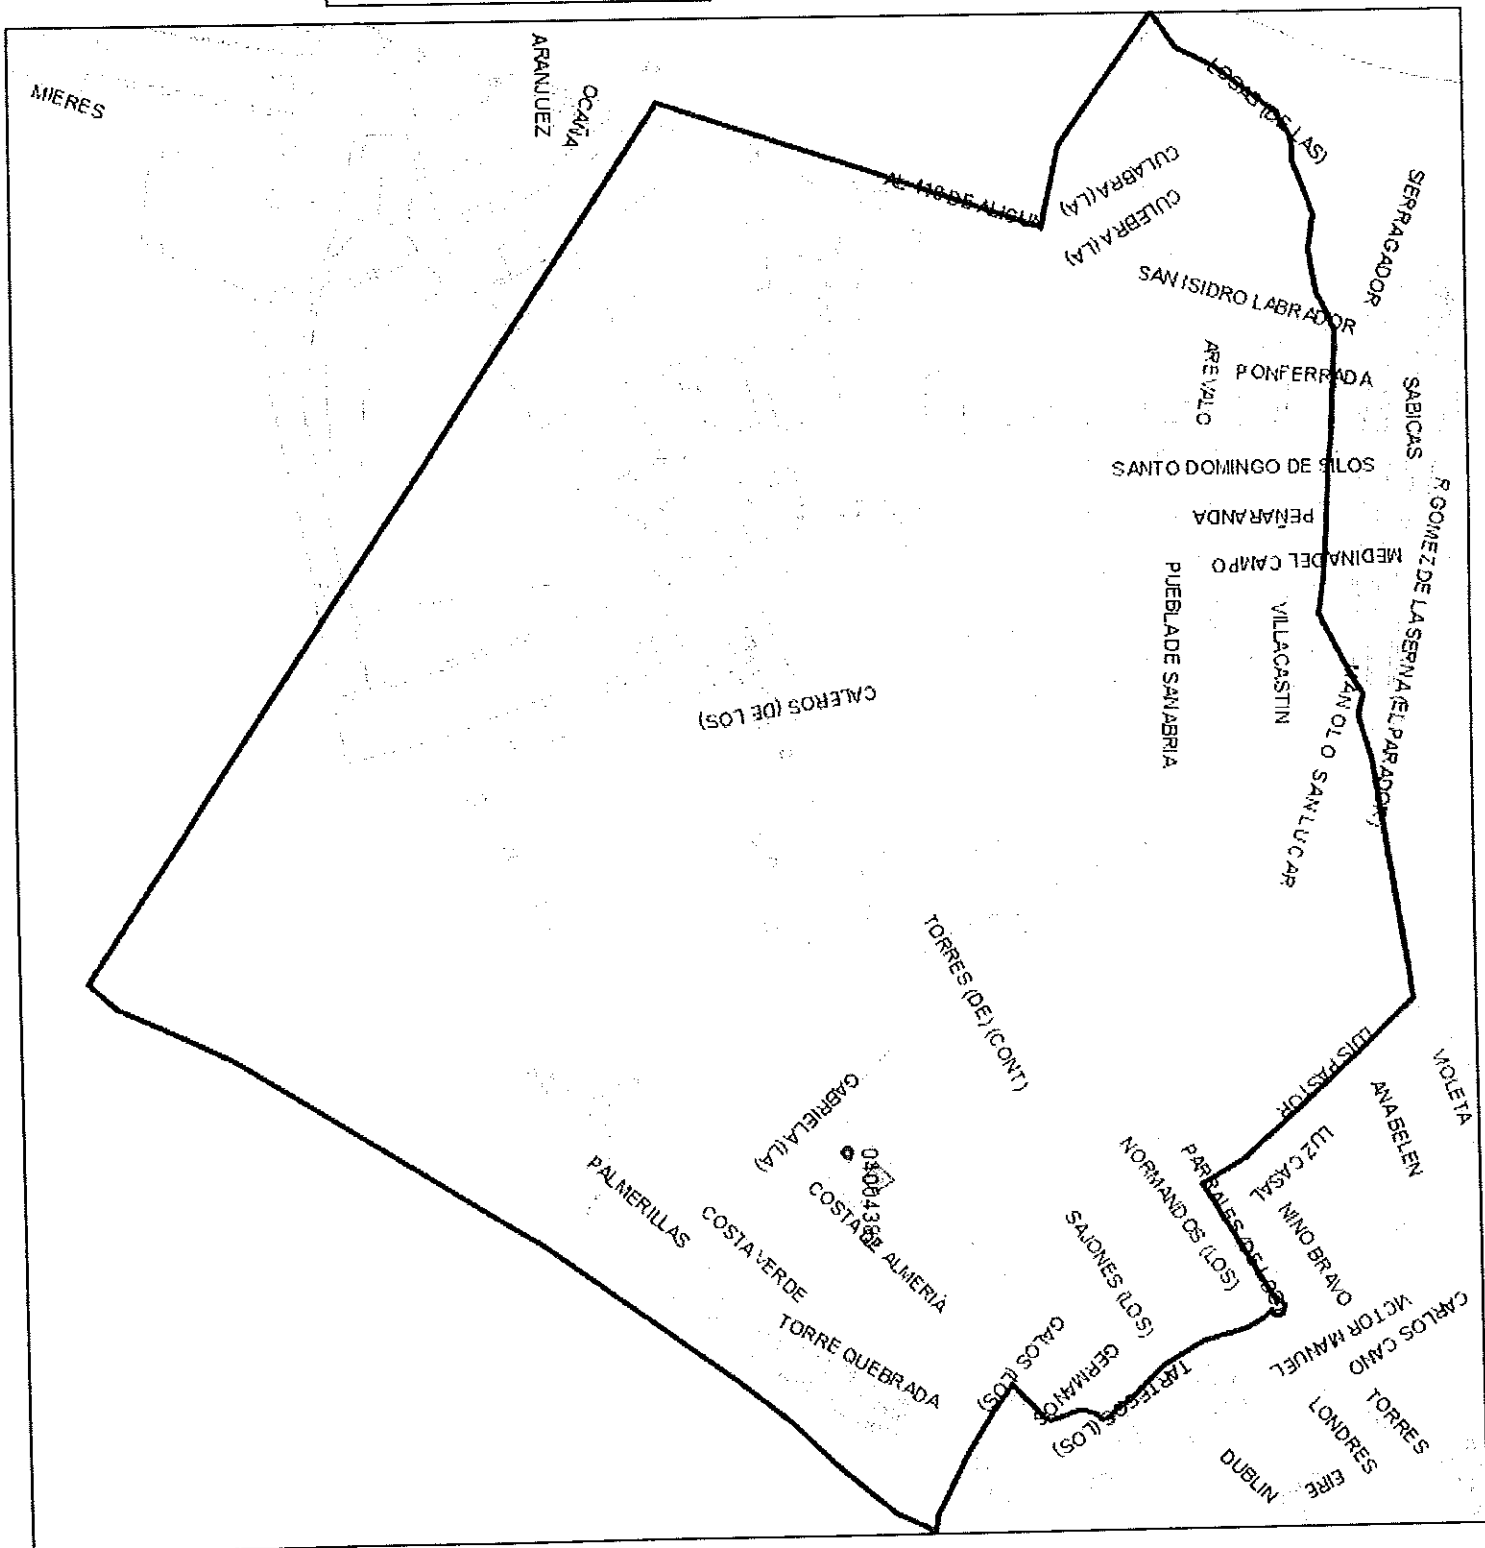

Area de influencia escolar de Roquetas de Mar

Zona 04079_01 (AG-1), Segundo Cic. Infantil/Primaria
04003706 - C.E.I.P. - Trinidad Martinez
04602158 - C.E.I.P. - Francisco Saliz Sanz

Area de influencia escolar de Roquetas de Mar

Zona 04079_02 (MS-2), Segundo Cic. Infantil/Primario
04005594 - C.E.I.P. - Arco Iris
04601646 - C.E.I.P. - Blas Infante
04602363 - C.D.P. - Portocarrero

Escala 1:17735

Área de influencia escolar de Roquetas de Mar

Zona 04079_03 (AC-3), Segundo Cic. Infantil-Primaria
 04004383 - C.E.I.P. - Torrequebrada

Escala 1:9461

Zona 04079_04 (EUP), Segundo Cic. Infantil/Primaria
04003755 - C.I.E.I.P. - Francisco Villabososa

Escala 1:6209