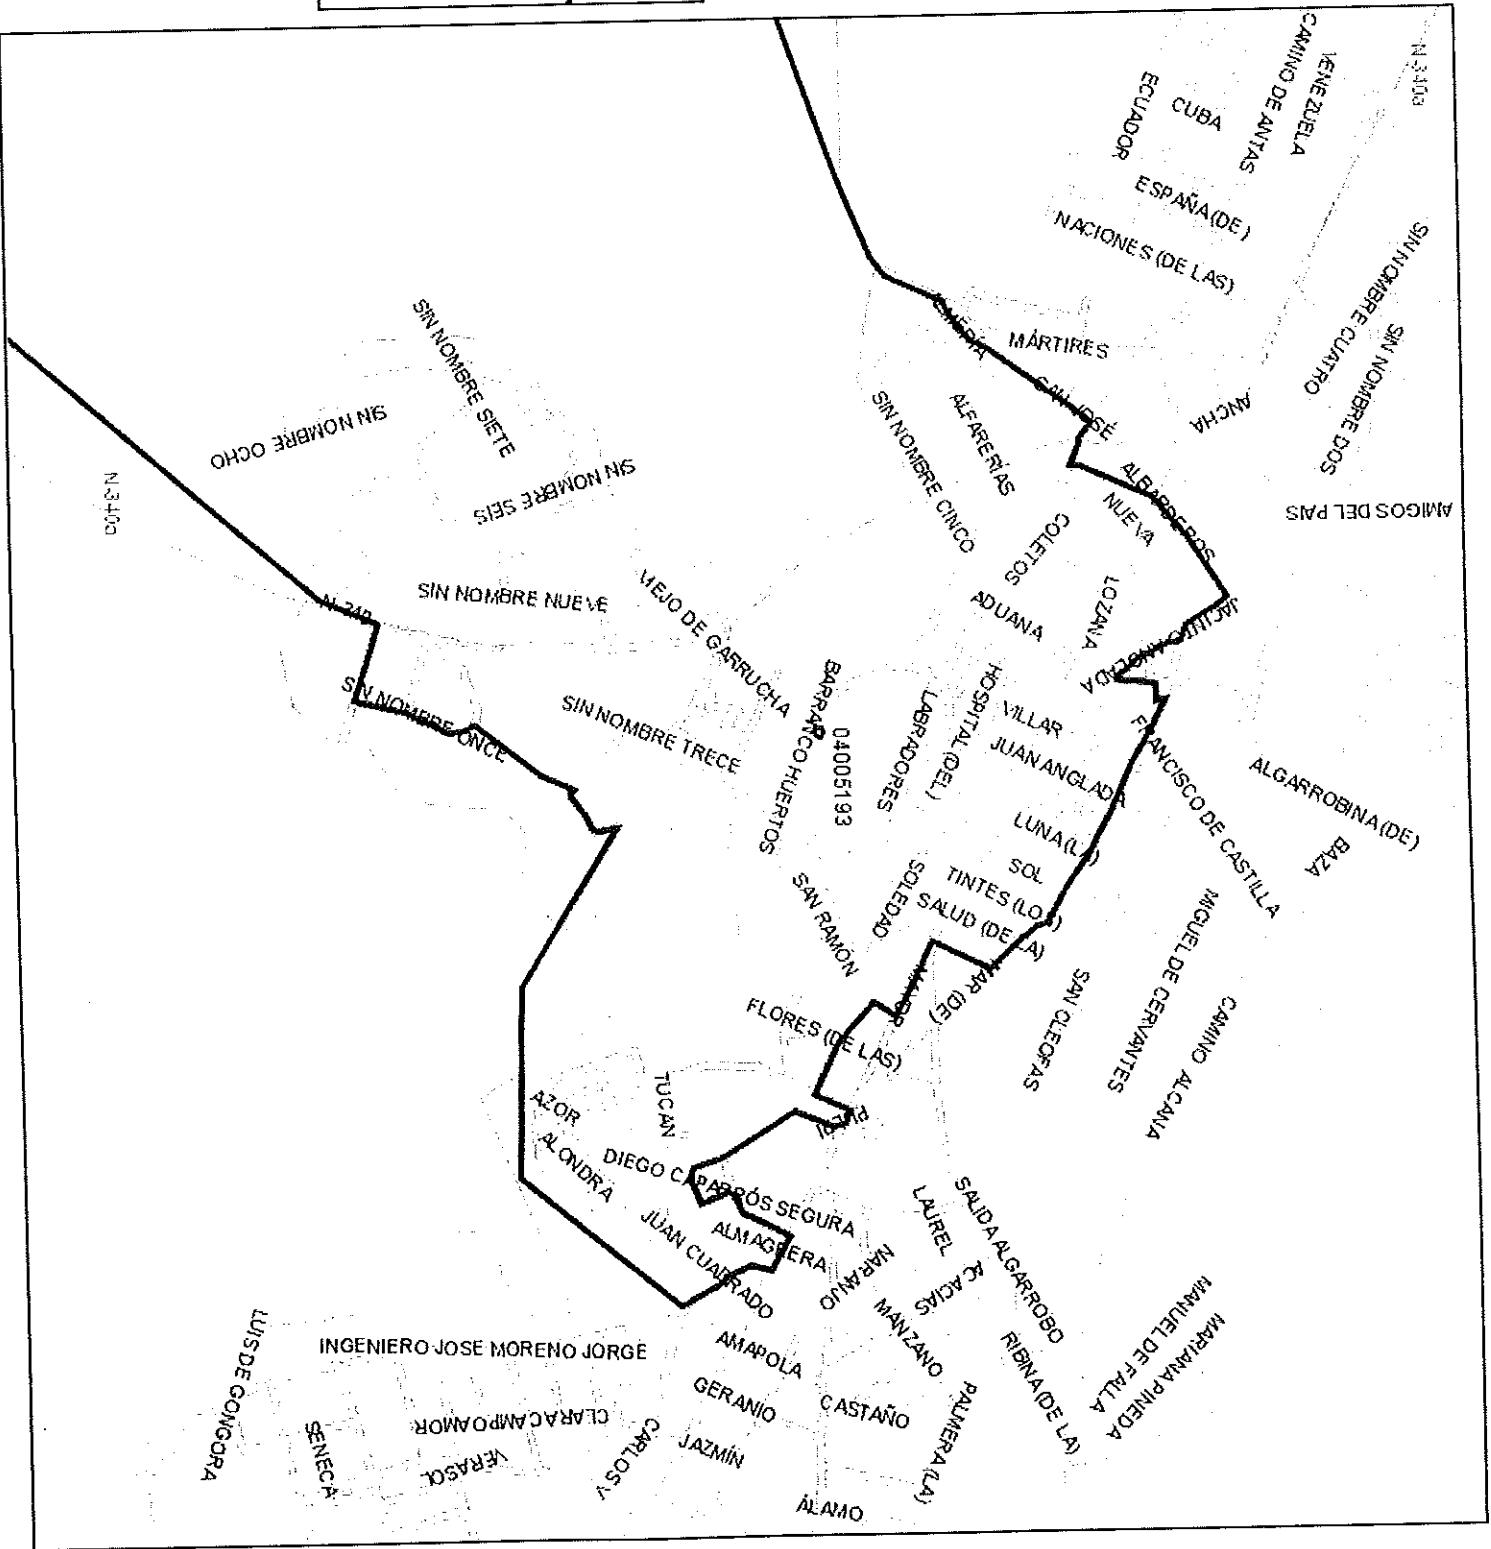

Área de influencia escolar de Vera

Zona 04100_03 (V-3), Segundo Cic. Infantil/Primaria
04005193 - C.E.I.P. - Ángel de Hero

Escala 1:7729

Área de influencia escolar de Vera

Zona 04100_04 (Vº-1), Segundo Cic. Infantil/Primaria
0400401 - C.E.I.P. - Reyes Católicos

Área de influencia escolar de Vera

Zona 04100_05 (V/P-2), Segundo Cte. Infantil-Primaria
04006197 - C.I.E.I.P. - Los Cuatro Camos

Escala 1:8713